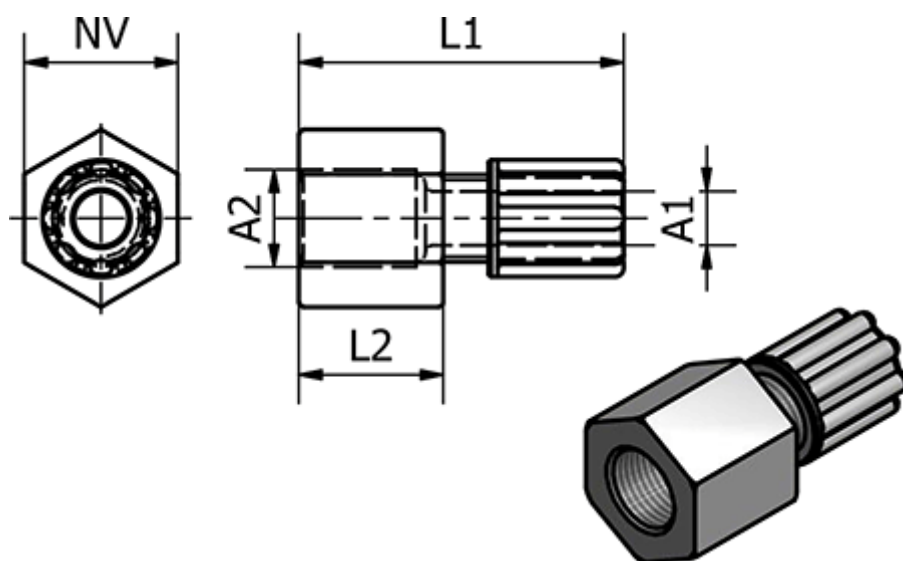

Varenummer: 58612052
Beskrivelse: Push-on 120.52, Ø6/8 - G 1/4"
Lige

Mål

Gevind A2	= G 1/4"
L1	= 40
L2	= 15
NV	= 17
Udvendig slangediameter A1	= 6/8